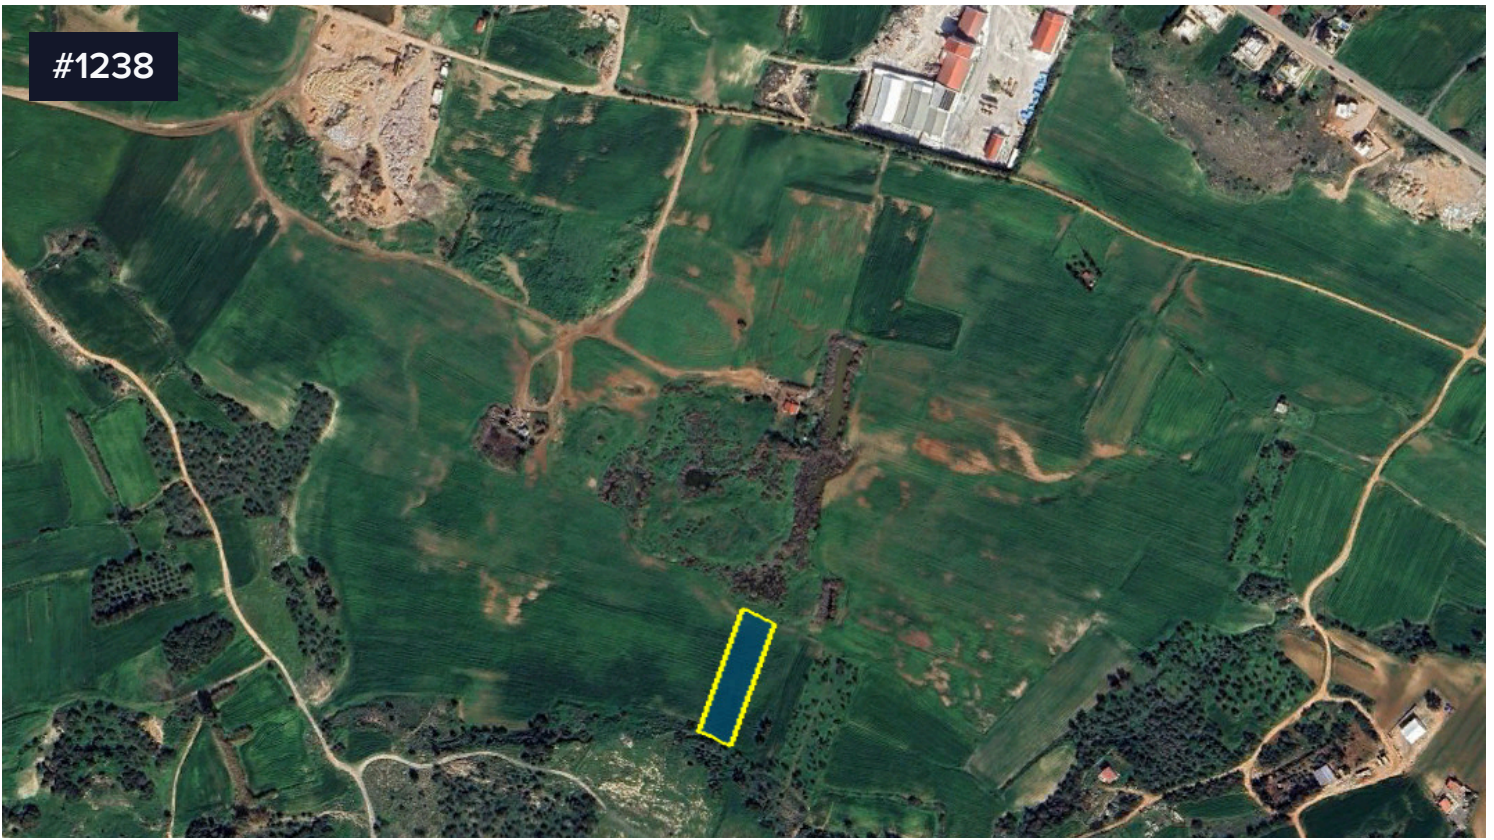

## Χωράφι στο Παραλίμνι, Γα4

€66,000

📍 Paralimni, Famagusta

Διατίθεται προς πώληση το όλο μερίδιο γεωργικού χωραφιού με εμβαδόν 3597τ.μ. στον Δήμο Παραλιμνίου της επαρχίας Αμμοχώστου.

Βρίσκεται σε απόσταση περί τα 1,5 χλμ. νοτιοανατολικά από τον κυκλικό κόμβο Αγίου Παντελεήμονα.

Διαθέτει ορθογώνιο σχήμα με επίπεδη επιφάνεια εδάφους και είναι περικλειστο.

Σημειώνεται ότι το ακίνητο απέχει περί τα 300 μέτρα ανατολικά από τον πλησιέστερο εγγεγραμμένο δρόμο.

Το ακίνητο εμπίπτει εντός Γεωργική Ζώνης Γα4 με συντελεστή δόμησης 10%.

Area

📏 3597 m<sup>2</sup>

**Andreas Pavlou**

📧 info@pavloustates.com